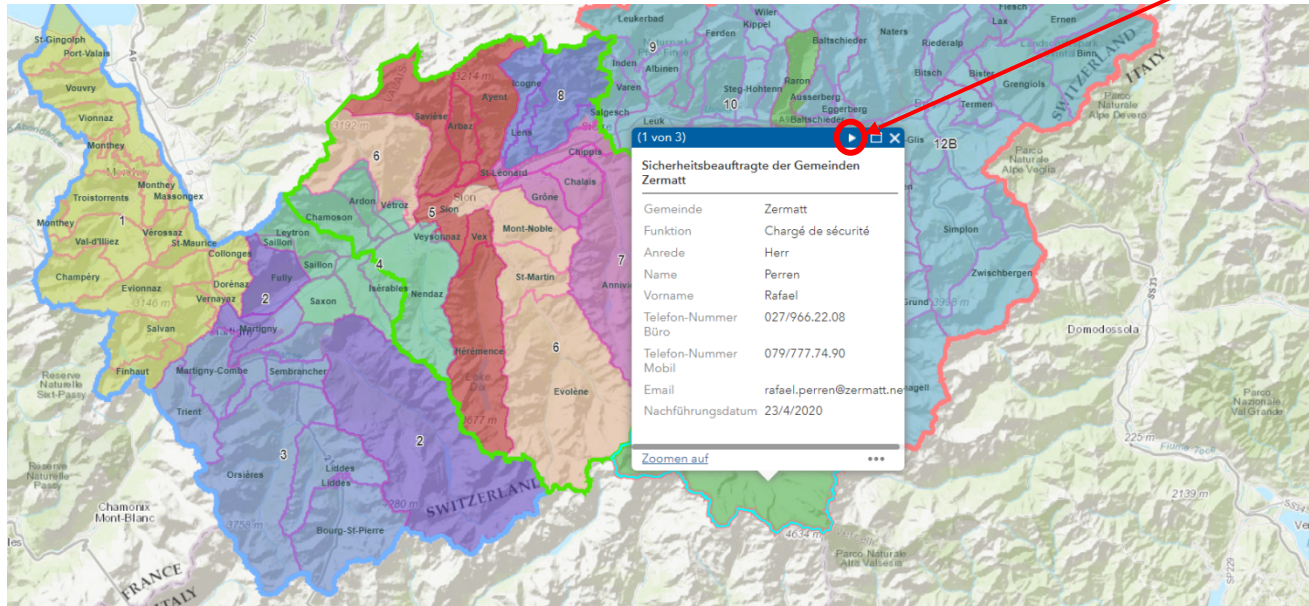

Wie finde ich mein Kaminfeger auf dem SIT des Staat Wallis?

1. Ich wähle meine Gemeinde aus, indem ich sie einfach auf der Karte anklicke, ein Pop-up-Fenster öffnet sich.

2. Mit einem Klick auf den weißen Pfeil in der Kopfzeile dieses Pop-up-Fensters scrolle ich durch die Informationen, bis ich die Kontaktdaten des Kaminfegerdienstes meiner Gemeinde erhalte.

Kaminfegerdienst	
Sektor	11
Funktion	Kaminfegermeister
Name, Vorname	Pousaz Michel
Kompetenz für Gaskontrolle	Ja
Telefon-Nummer Büro	027/952.18.18
Telefon-Nummer Mobil	079/952.18.18
Strasse, Nr.	Hauptstrasse 90
PLZ, Ort	3922 Stalden
Email-Adresse	info@kaminfeger-pousaz.ch