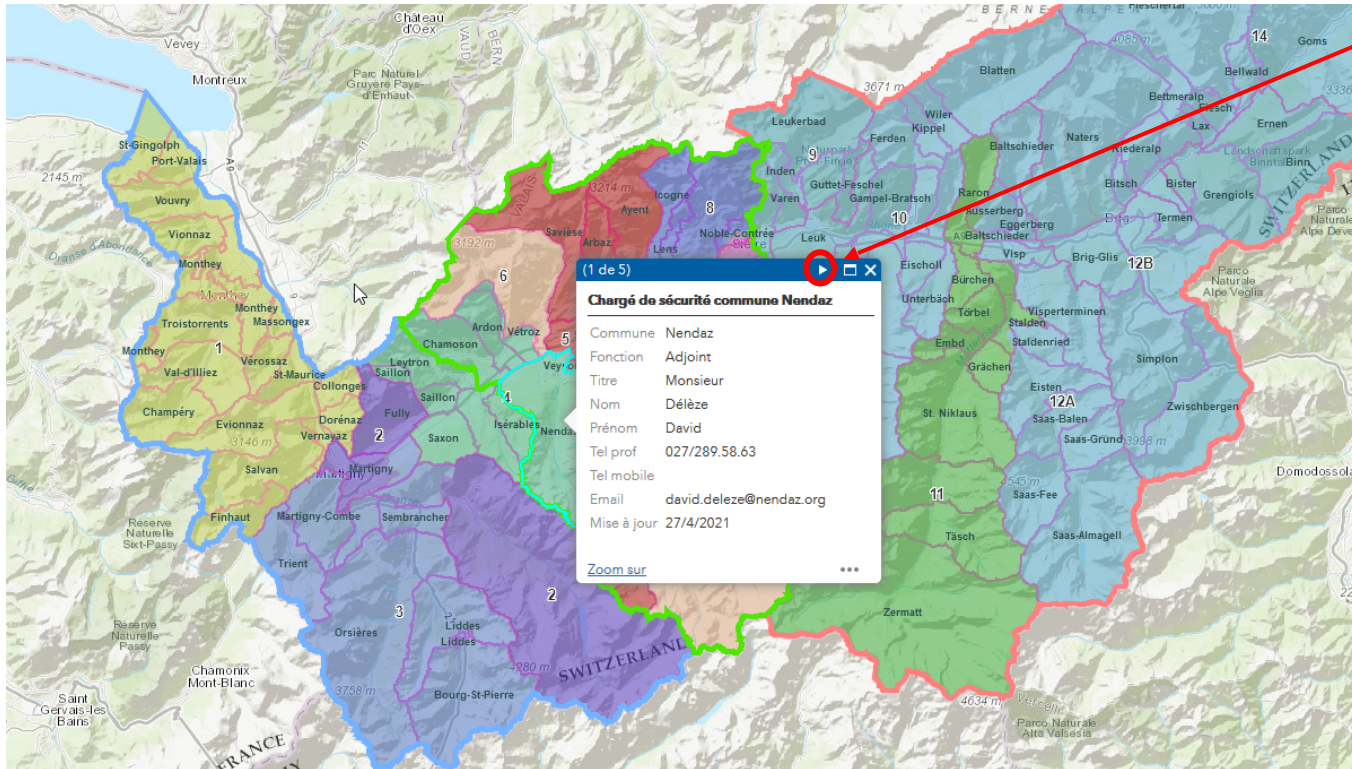

# Comment trouver mon ramoneur sur le SIT de l'Etat du Valais?

1. Je sélectionne ma commune en cliquant simplement dessus sur la carte, une fenêtre pop-up s'ouvre.

2. En cliquant sur la flèche blanche dans l'entête de cette fenêtre pop-up, je fais défiler les informations jusqu'à obtenir les coordonnées du service de ramonage de ma commune.